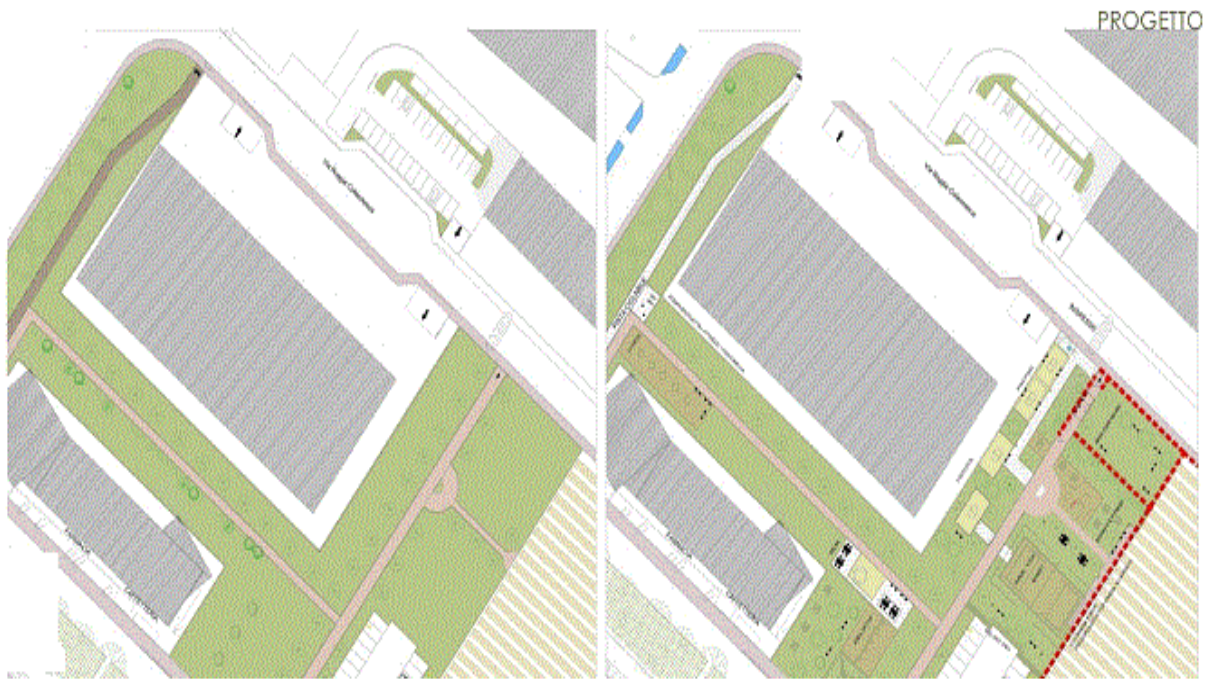

## LA ROGGIA COLLEONESCA

Il giardino **Roggia Colleonesca**, realizzato nel 2012 e privo di una specifica attrattiva, ospiterà la nuova area cani, spostata dalla zona degli orti, strutture sportive e ricreative.

In particolare, ci saranno 400 mq dedicate ad aree gioco, belvedere e relax; 1.800 mq per le attività sportive (basket, ping pong, workout, footlock, fitness); 450mq per la nuova area cani con tettoia coperta (attualmente sono 250 mq circa); rastrelliere e postazione per la riparazione biciclette, fontanelle e illuminazione.

L'area della Roggia Colleonesca com'è oggi e come sarà

L'area della Roggia Puggia com'è oggi e come sarà